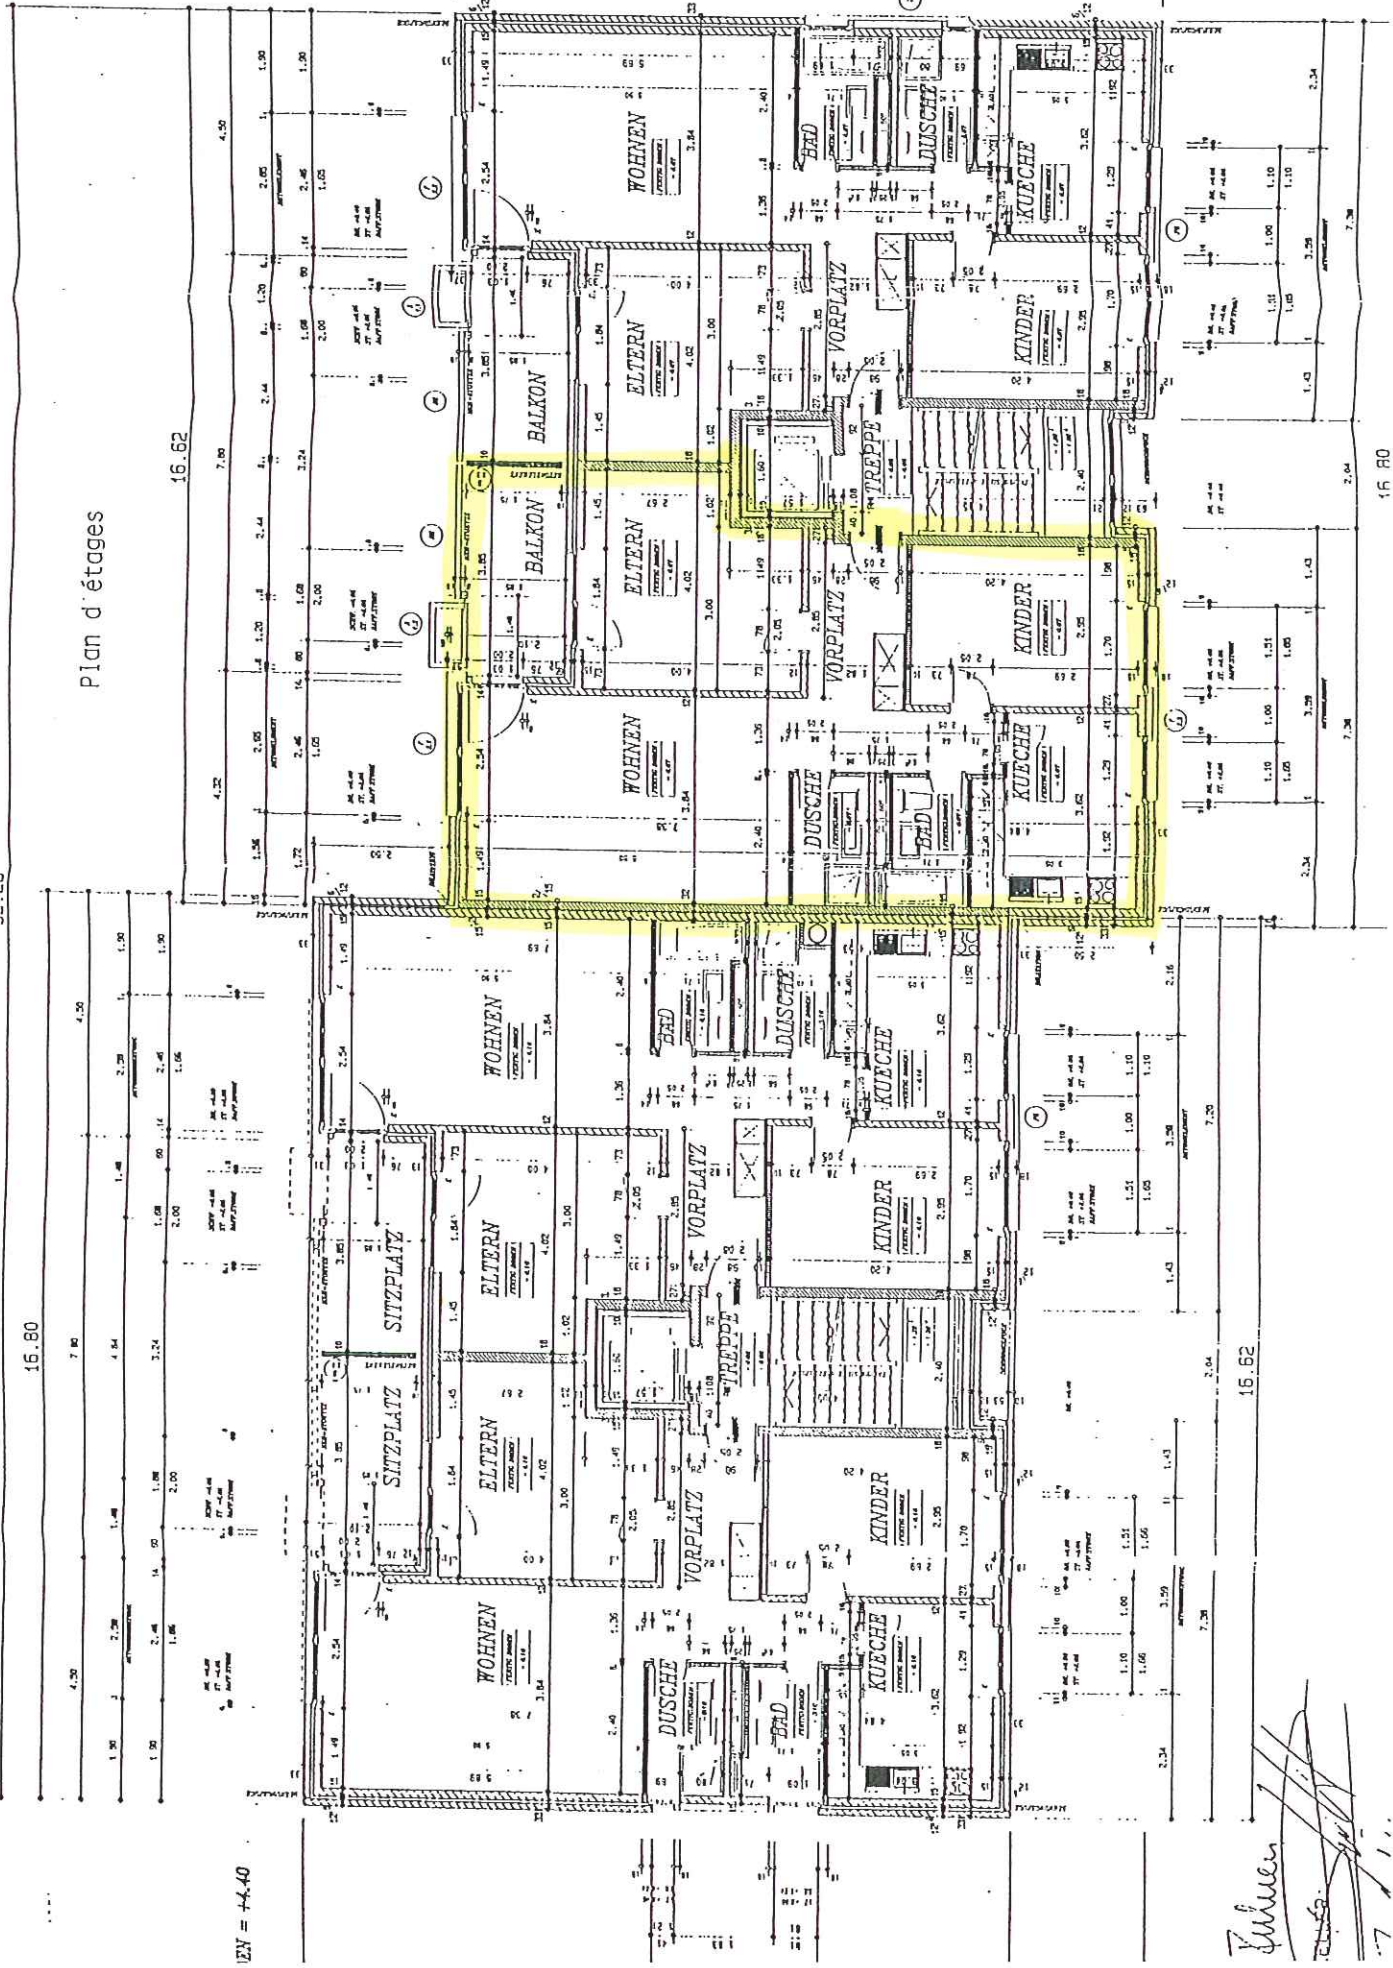

33.26

16.80

Plan d'étages

16.62

EN = +4.40

Zulien
 7 11.

16.62

16.80

20 C

1. OBERGESCHOSS
OK FERTIG BODEN