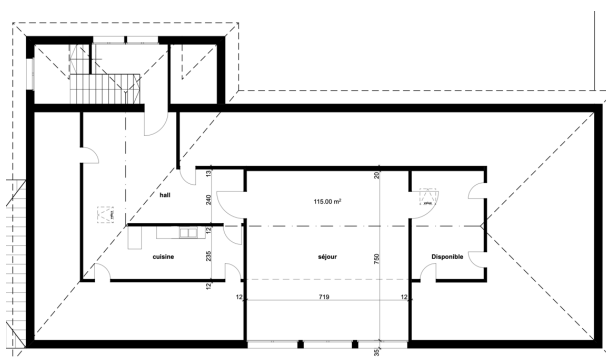

Photo(s) de l'objet locatif :

Nous nous tenons volontiers à votre disposition pour vous donner de plus amples renseignements et/ou afin d'organiser une visite de cet objet locatif ; nous rappelons que notre formulaire de demande de location doit être impérativement rempli et accompagné de l'ensemble des documents usuels.