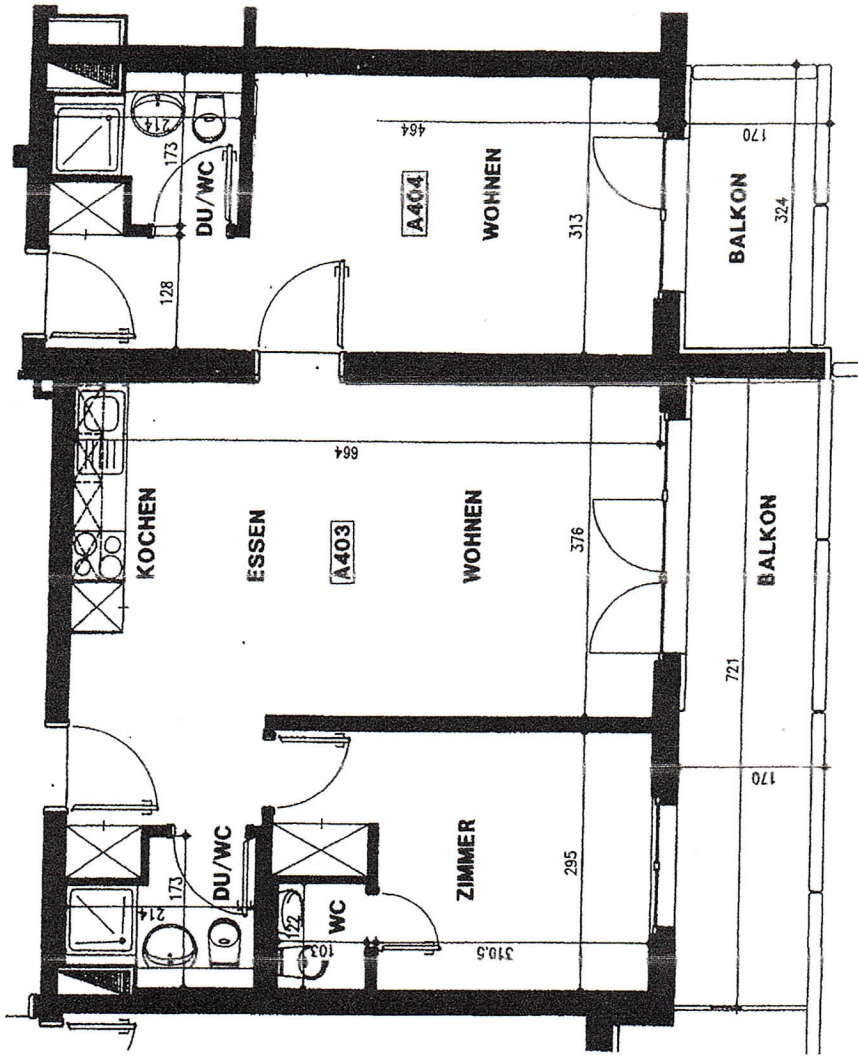

HAUS A

2 1/2 Zimmerwohnung A403 im Niveau -1

Nettfläche	=	43.65 m ²
Balkon 1/2	=	5.95 m ²
TOTAL NETTO	=	49.60 m ²
Bruttfläche	=	50.50 m ²
Balkon	=	11.95 m ²
TOTAL BRUTTO	=	62.45 m ²

HAUS A

Studio A404 im Niveau -1

Nettfläche	=	20.95 m ²
Balkon 1/2	=	2.55 m ²
TOTAL NETTO	=	23.50 m ²
Bruttfläche	=	24.75 m ²
Balkon	=	5.15 m ²
TOTAL BRUTTO	=	29.90 m ²

GÖHNER MERKUR SA
Verkaufsbüro Leukerbad