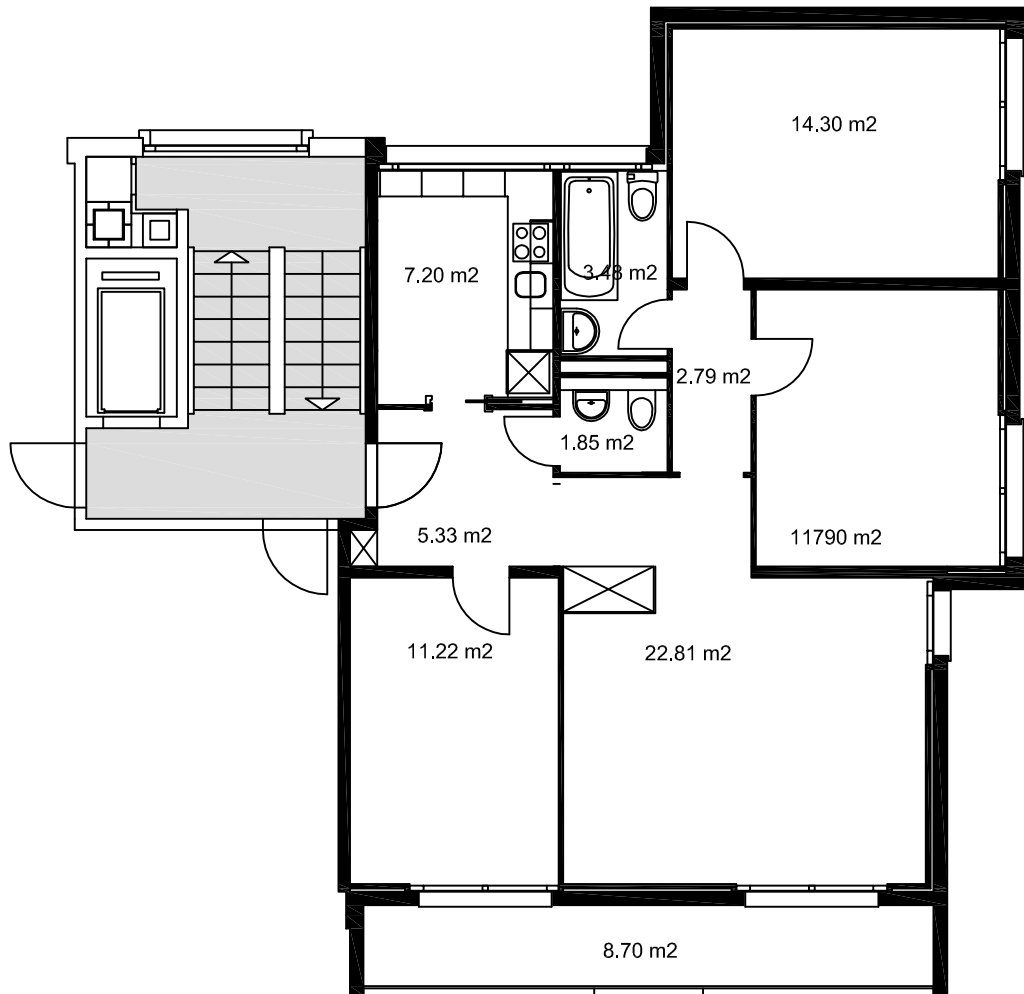

DOSSIER N°10101
CITE BELLEVUE 17
FRIBOURG
APPARTEMENT N°10101.00.053
4 PIECES - 5 EME ETAGE

CUISINE	7.20 m ²	CHAMBRE 1	14.30 m ²
SALLE DE BAINS	3.48 m ²	CHAMBRE 2	11.79 m ²
DISTRIBUTION	2.79 m ²	CHAMBRE 3	22.81 m ²
HALL	5.33 m ²	CHAMBRE 4	11.22 m ²
W. C.	1.85 m ²		

SURFACE APPARTEMENT 80.77 m²

SURFACE TOTALE 89.47 m²

0 1 2 3 4 5 10m

1 centimetre = 1 metre