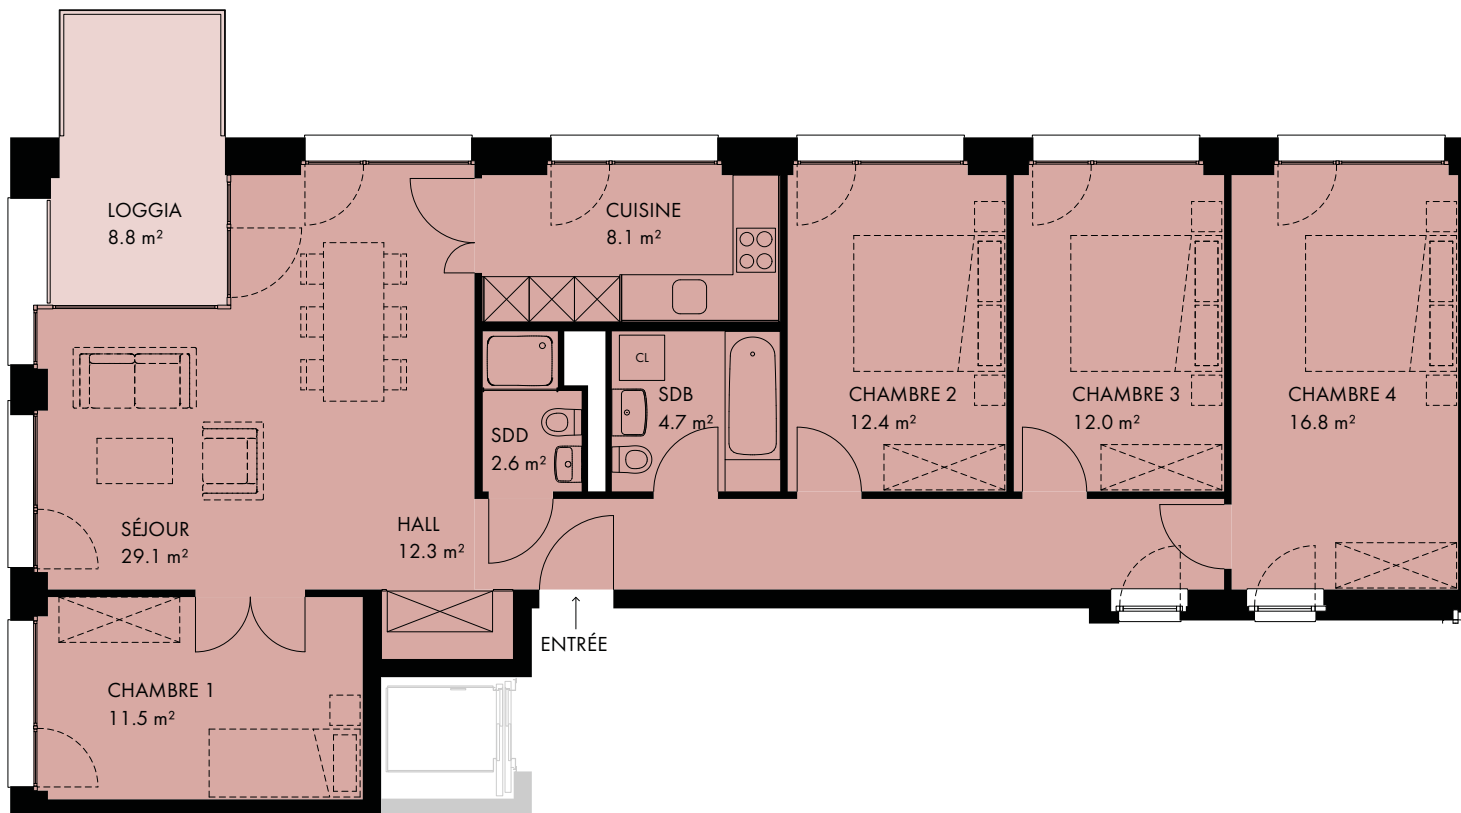

PLAN

APPARTEMENT DE 5.5 PIÈCES

Unité	H
Adresse	Rue des Cimes 9 1023 Crissier
Numéro d'appartement	13A.e01.02, 13A.e02.02
Étage	1 ^{er} - 2 ^{ème}
Surface appartement	109.5 m ²
Surface extérieure	8.8 m ²