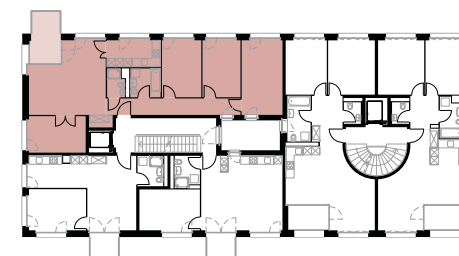

PLAN

APPARTEMENT DE 5.5 PIÈCES

Unité	H
Adresse	Rue des Cimes 9 1023 Crissier
Numéro d'appartement	13A.e01.02, 13A.e02.02
Étage	1 ^{er} - 2 ^{ème}
Surface appartement	109.5 m ²
Surface extérieure	8.8 m ²