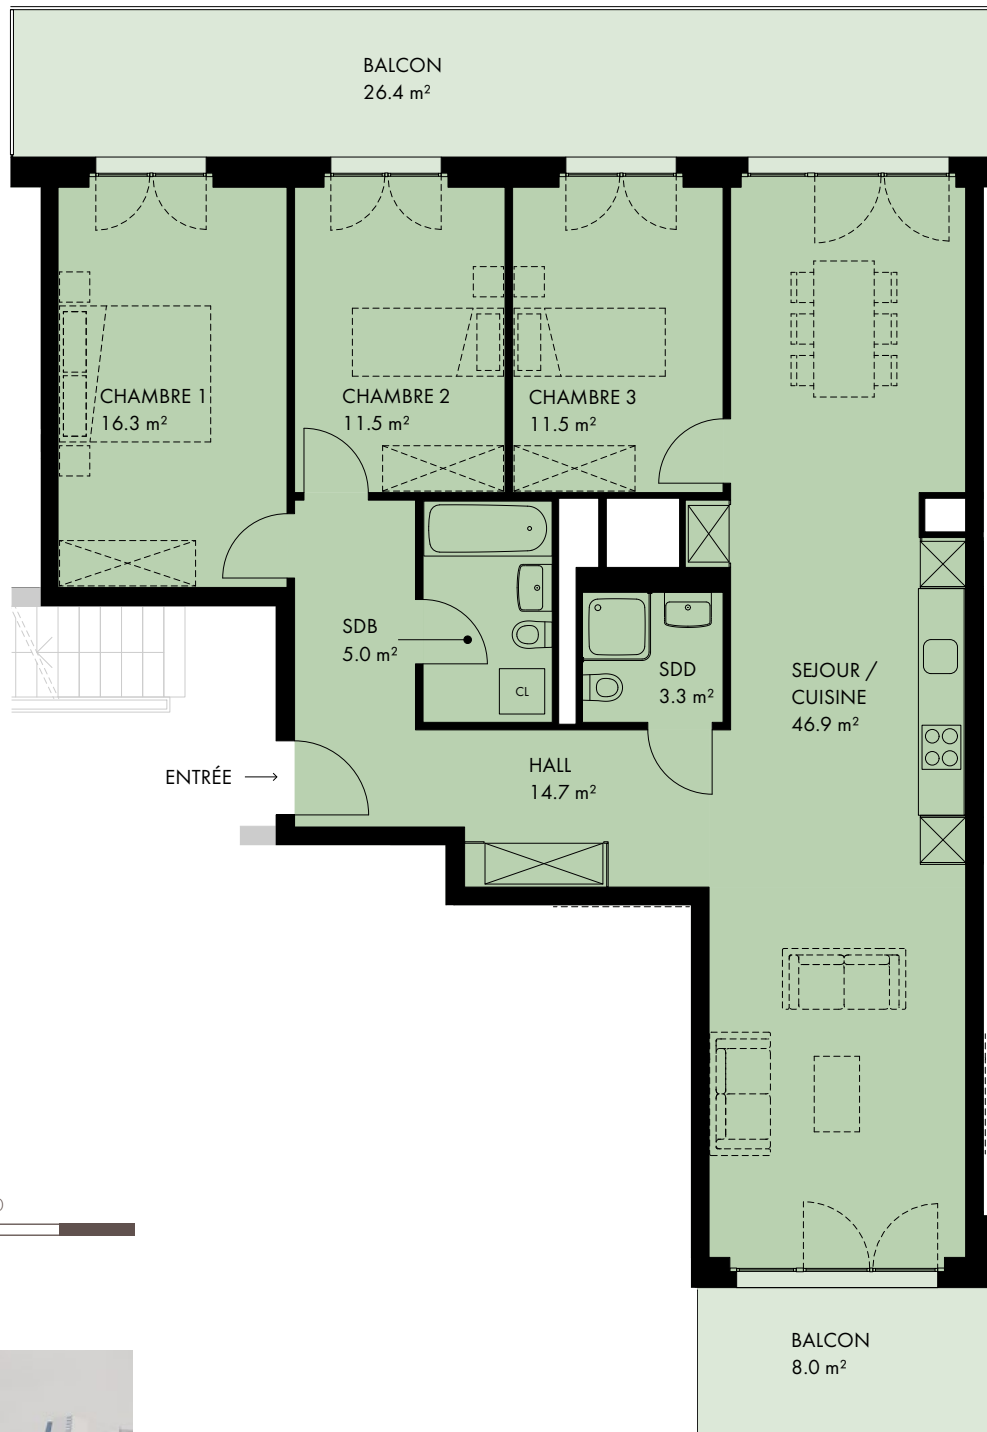

PLAN

APPARTEMENT DE 4.5 PIÈCES

Unité	A
Adresse	Chemin de la Palissade 6 1023 Crissier
Numéro d'appartement	02A.e01.01, 02A.e02.01, 02A.e03.01, 02A.e04.01
Étage	1 ^{er} - 4 ^{ème}
Surface appartement	109.2 m ²
Surface extérieure	26.4 m ² et 8.0 m ²