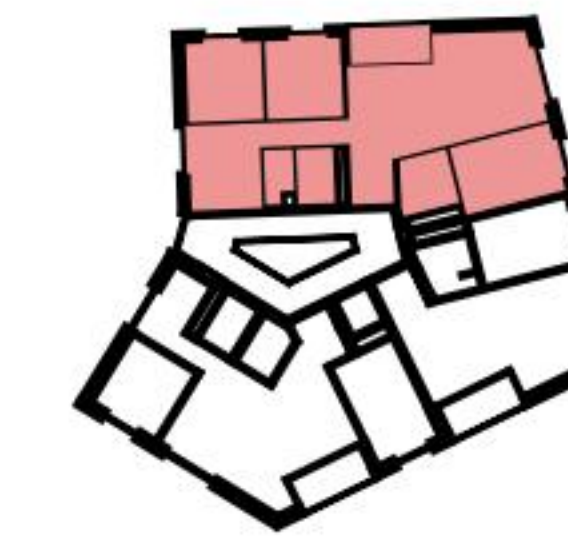

Planimetria

Indirizzo Via Lepori 16, Massagno
Camere 4.5

Superficie abitativa 112 m²
Piano 5. Piano

Tutte le informazioni sono fornite senza garanzia e sono soggette a modifiche.

livi.it