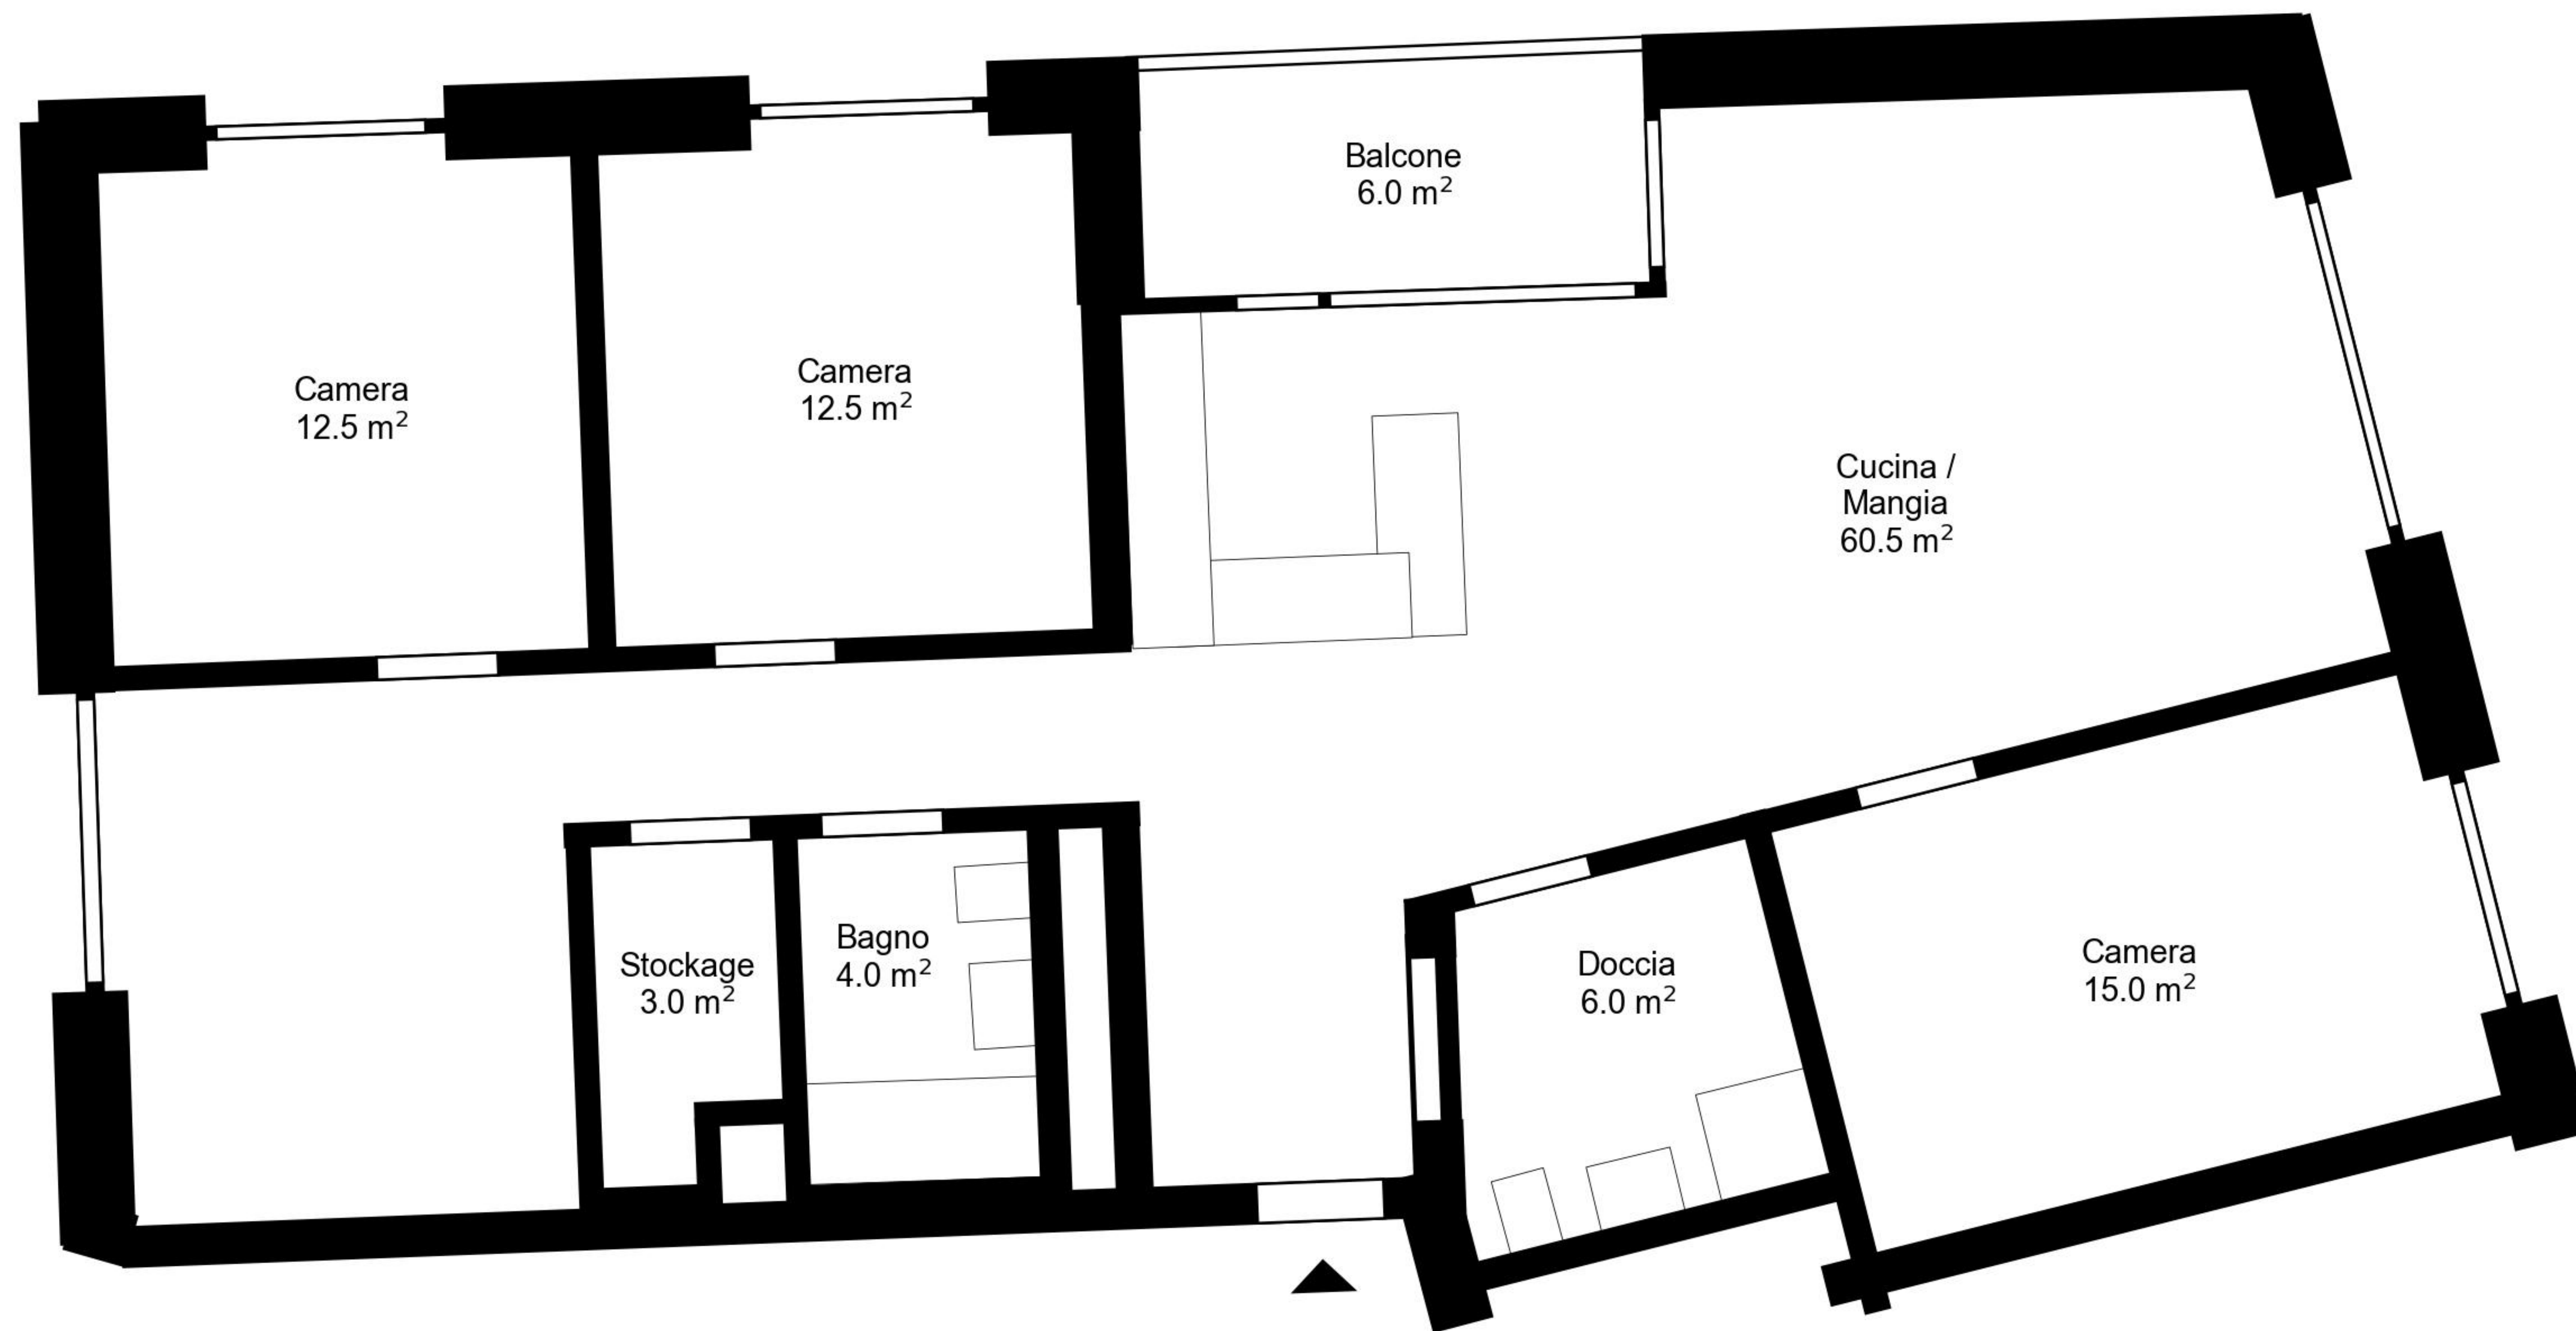

Planimetria

Indirizzo Via Lepori 16, Massagno
Camere 4.5

Superficie abitativa 112 m²
Piano 5. Piano

Tutte le informazioni sono fornite senza garanzia e sono soggette a modifiche.

livi.it