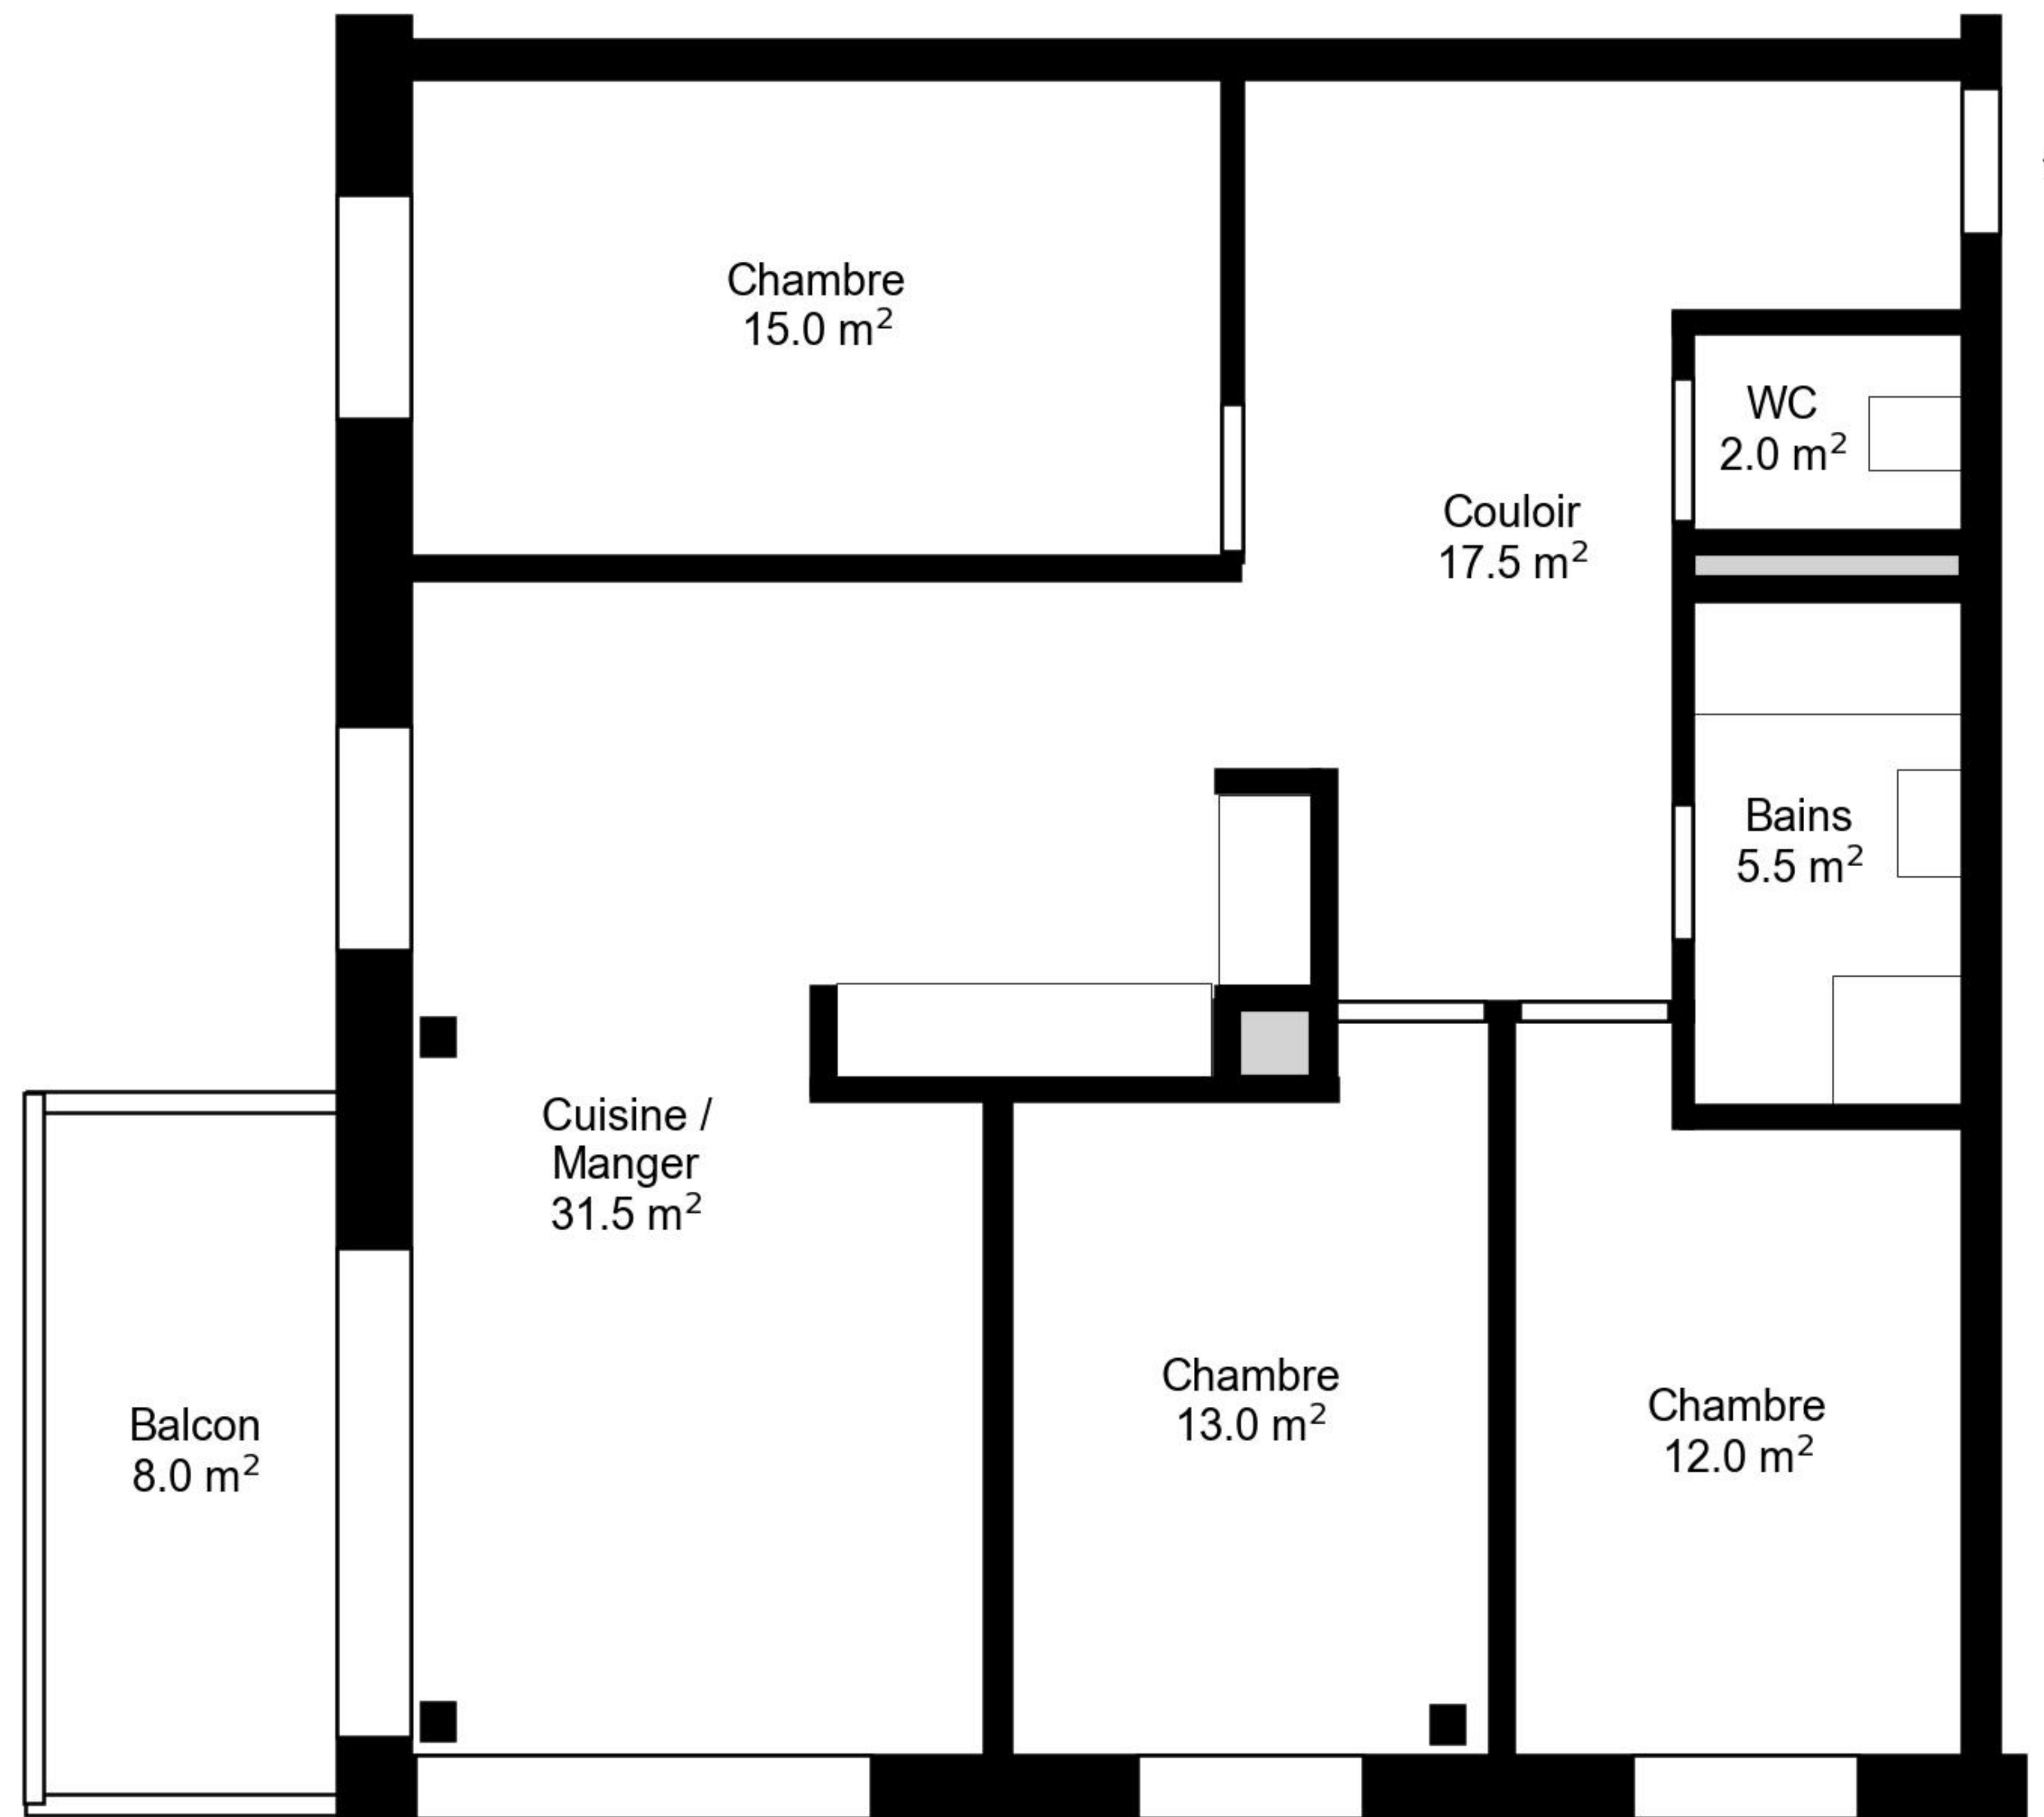

Plan

Adresse Route du Bois 53 06, Ecublens
Chambre 4.5

Espace à vivre 96 m²
Etage 2. Etage

Informations sans garantie. Nous nous réservons le droit d'apporter des modifications.

liviit