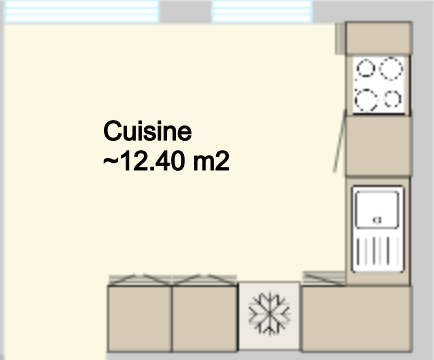

Balcon
~5.00 m²

Pièce
~17.30 m²

Cuisine
~12.40 m²

Salle de douche
~3.50 m²

Hall
~8.70 m²

Entrée

Salon - Séjour
~30.20 m²

Balcon
~12.00 m²

Dressing
~6.90 m²

Velux

Lucame

Chambre
~18.20 m²

Hall
~5.30 m²

Salle de bain
~3.40 m²

Chambre
~16.10 m²

Velux

Lucame

Chambre
~14.10 m²