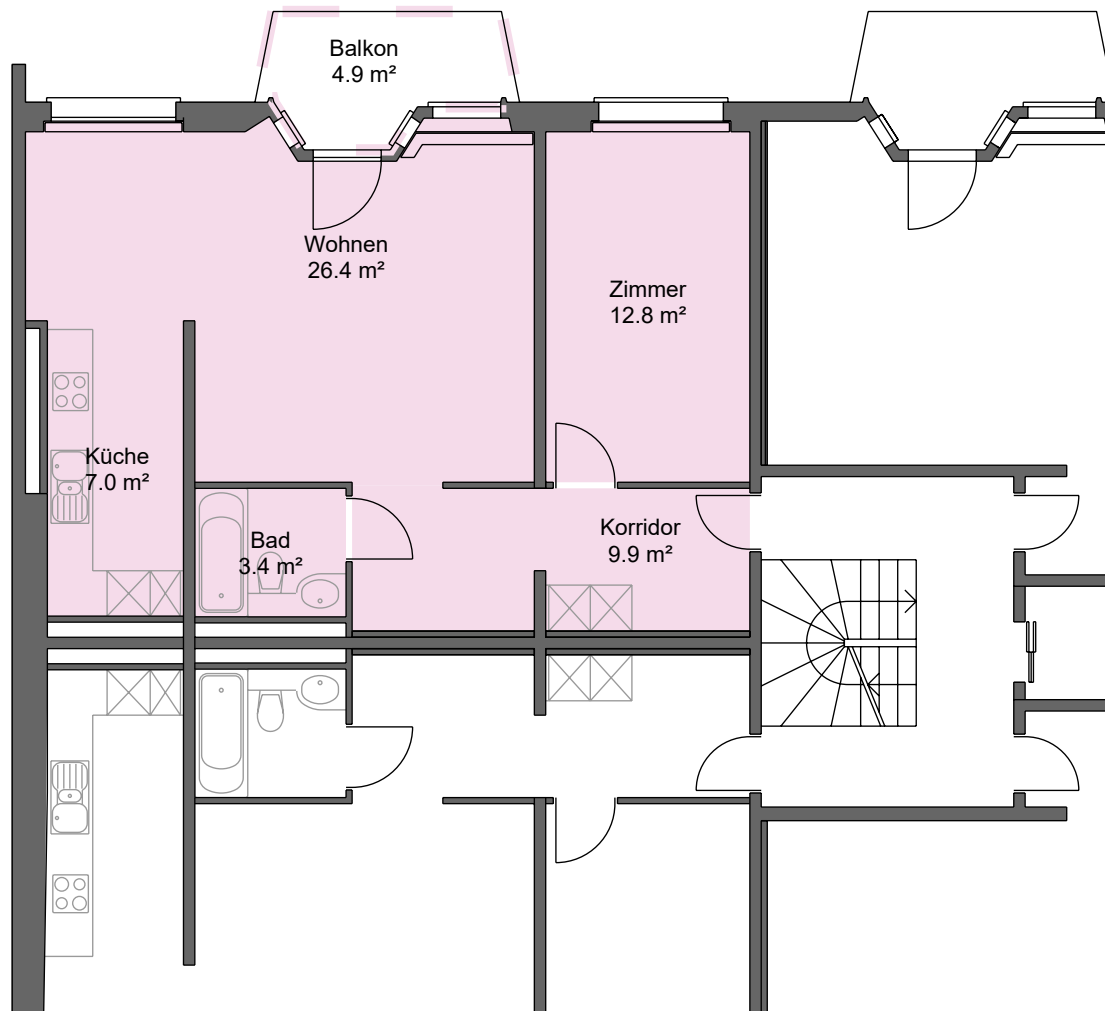

2.5 - Zimmer - Wohnung Mittlere Strasse 28, 4056 Basel

Mietobjekt: 1150.06.0048
Mietfläche total ca.: 59 m²
Mehrere Etagen: 1. Dachgeschoss, 1. Untergeschoss, 4. Obergeschoss

17.03.2021 / Änderungen vorbehalten