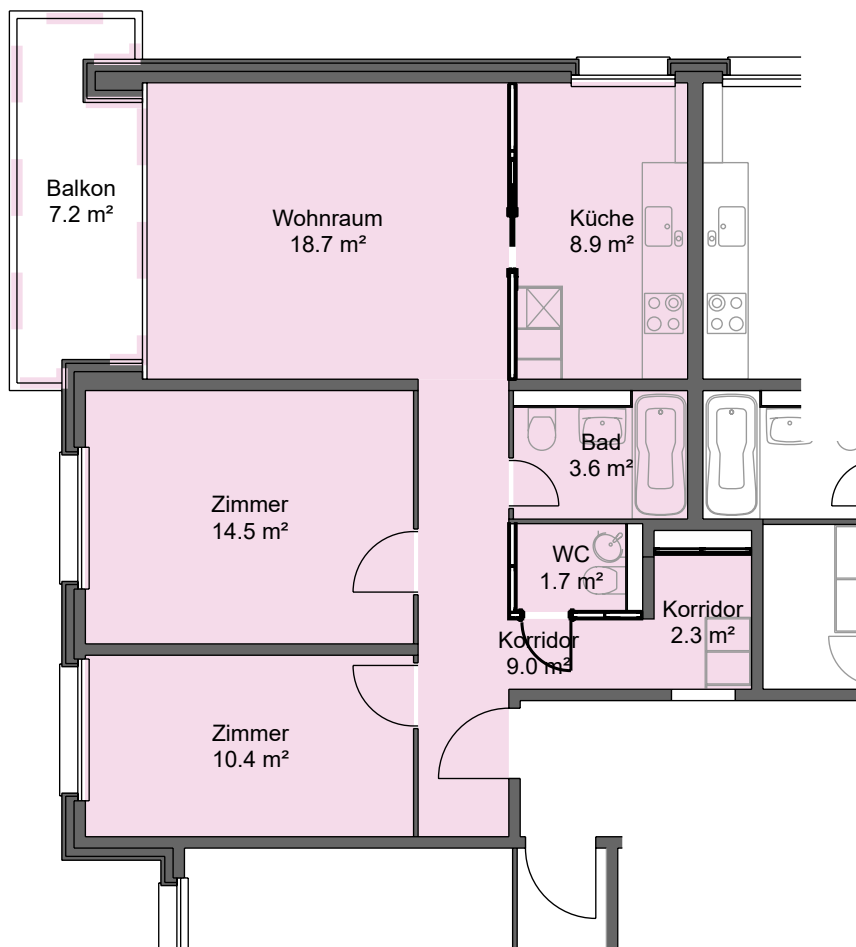

3.5 - Zimmer - Wohnung Madretschstrasse 108, 2503 Biel

Mietobjekt: 6040.01.0050
Etage: 13. OG
Mietfläche ca.: 69 m²

17.04.2024 / Änderungen vorbehalten